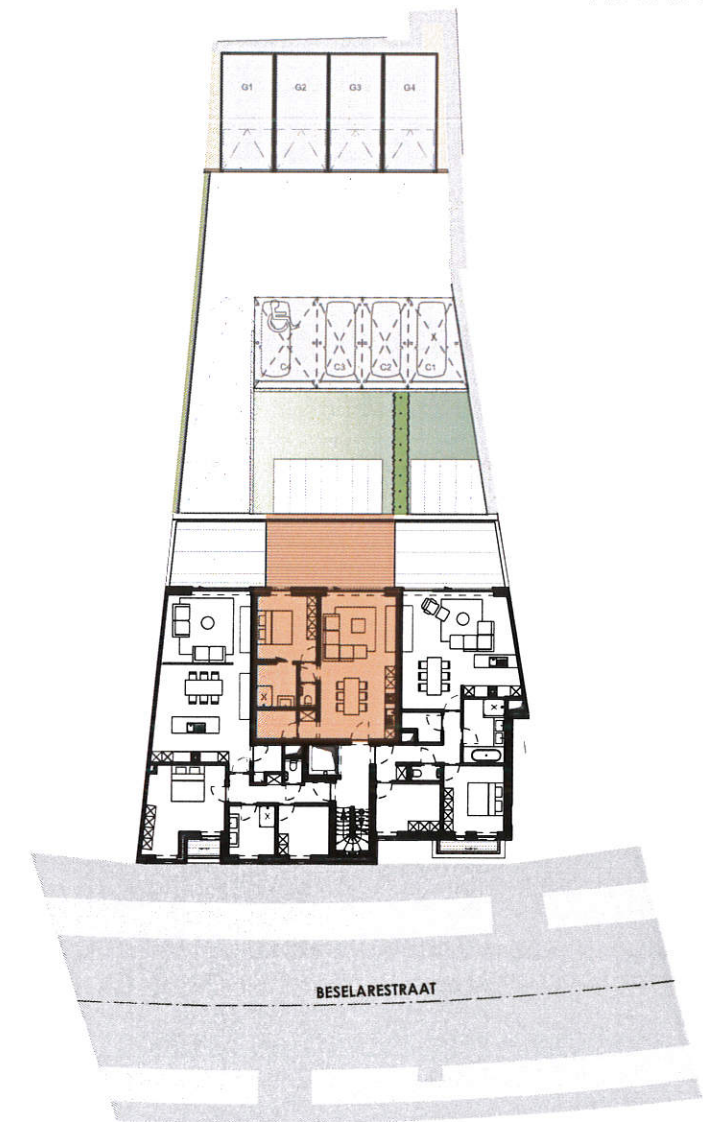

# RESIDENTIE MOCASSIN

APPARTEMENT	APP 1.2
VERDIEPING	01
BRUTO OPPERVLAKTE	67,7 m <sup>2</sup>
BRUTO OPPERVLAKTE TERRAS	26,3 m <sup>2</sup>
AANTAL SLAAPKAMERS	1

**GRONDPLAN APP. 1.2**  
SCHAAL: 1/100

**VISUAL VOORGEVEL**

**INPLANTING**  
SCHAAL: 1/400